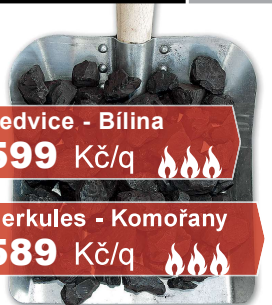

Havelka[®]

SUCHÉ A ČERSTVÉ UHLÍ

LETNÍ

ČERNÝ

UHLÍ

konec akce 31. srpna

tel. 602 489 489 • www.havelka.cz

Havelka®

UHELNÉ SKLADY

Jaroměř • Hořice • Opočno • Náchod • Úpice
Dvůr Králové n. L. • Nové Město nad Metují

KOSTKA 40–100 mm

Ledvice - Bílina
599 Kč/q 🔥🔥🔥

Herkules - Komořany
589 Kč/q 🔥🔥🔥

OŘECH 1 20–40 mm

Ledvice - Bílina
599 Kč/q 🔥🔥🔥

Herkules - Komořany
589 Kč/q 🔥🔥🔥

OŘECH 2 10–25 mm

Ledvice - Bílina
599 Kč/q 🔥🔥🔥

Herkules - Komořany
589 Kč/q 🔥🔥🔥

Proč Vám teď v létě posíláme
leták s reklamou na uhlí?

**PROTOŽE
UHLÍ, BRIKETY
I KOKS MÁME**