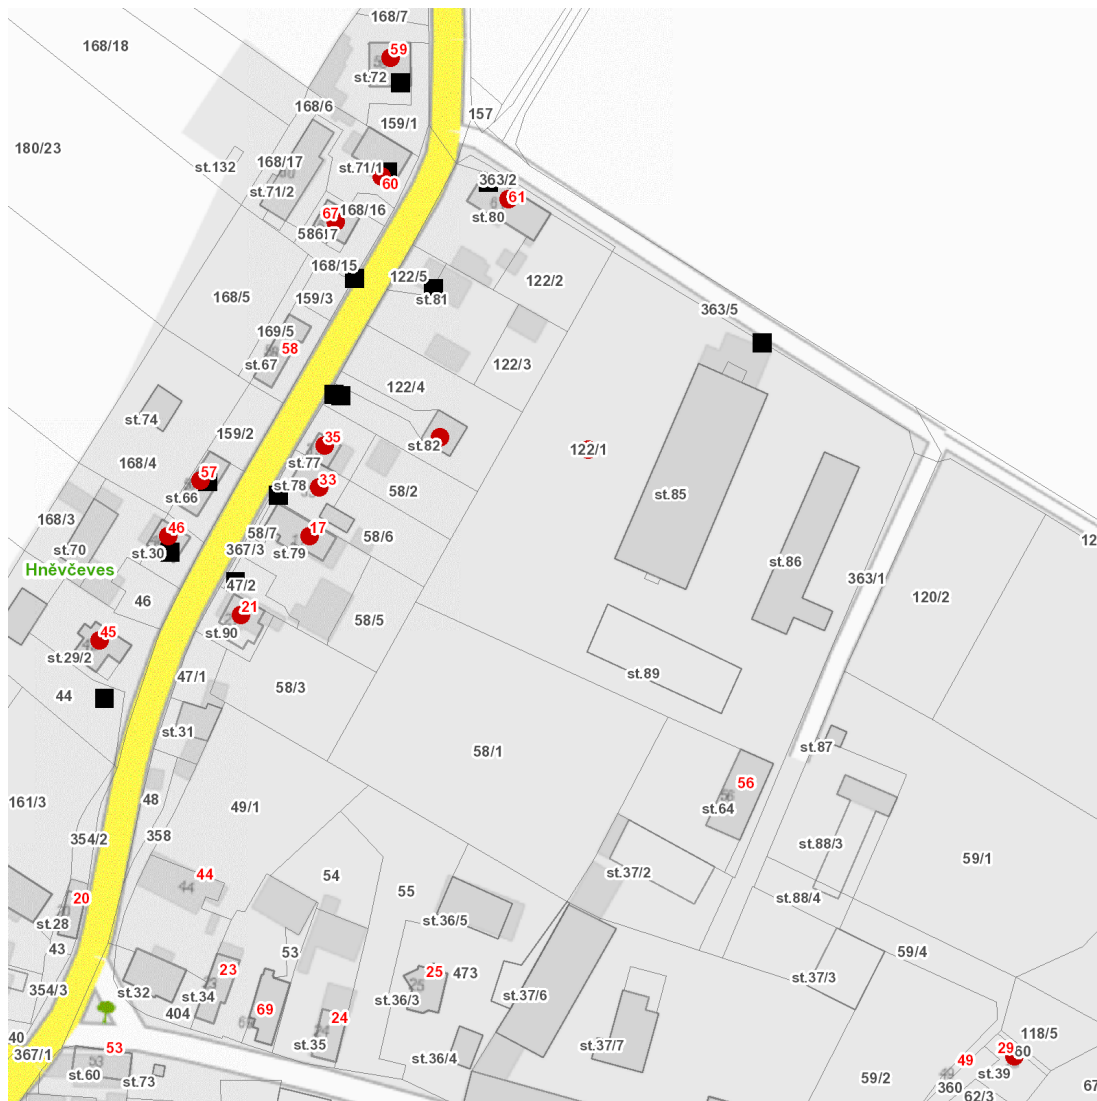

dne **28. 2. 2024** od **7:00** do **10:00** hodin

Plánovaná odstávka zahrnuje tyto lokality:**Hněvčeves** (okres Hradec Králové)

č. p. 17, 21, 29, 33, 35, 45, 46, 57, 59, 60, 61, 67

kat. území **Hněvčeves** (kód **640026**): parcelní č. 82, 122/1

dne **28. 2. 2024** od **7:00** do **10:00** hodin**Orientační mapový podklad odstávkou dotčených lokalit****VYSVĚTLIVKY**

- – adresy dotčené odstávkou elektřiny
- – místa připojení k elektrické síti dotčená odstávkou

INFORMACE ZASLÁNA

IDDS: wызapft (OBEC HNĚVČEVES)