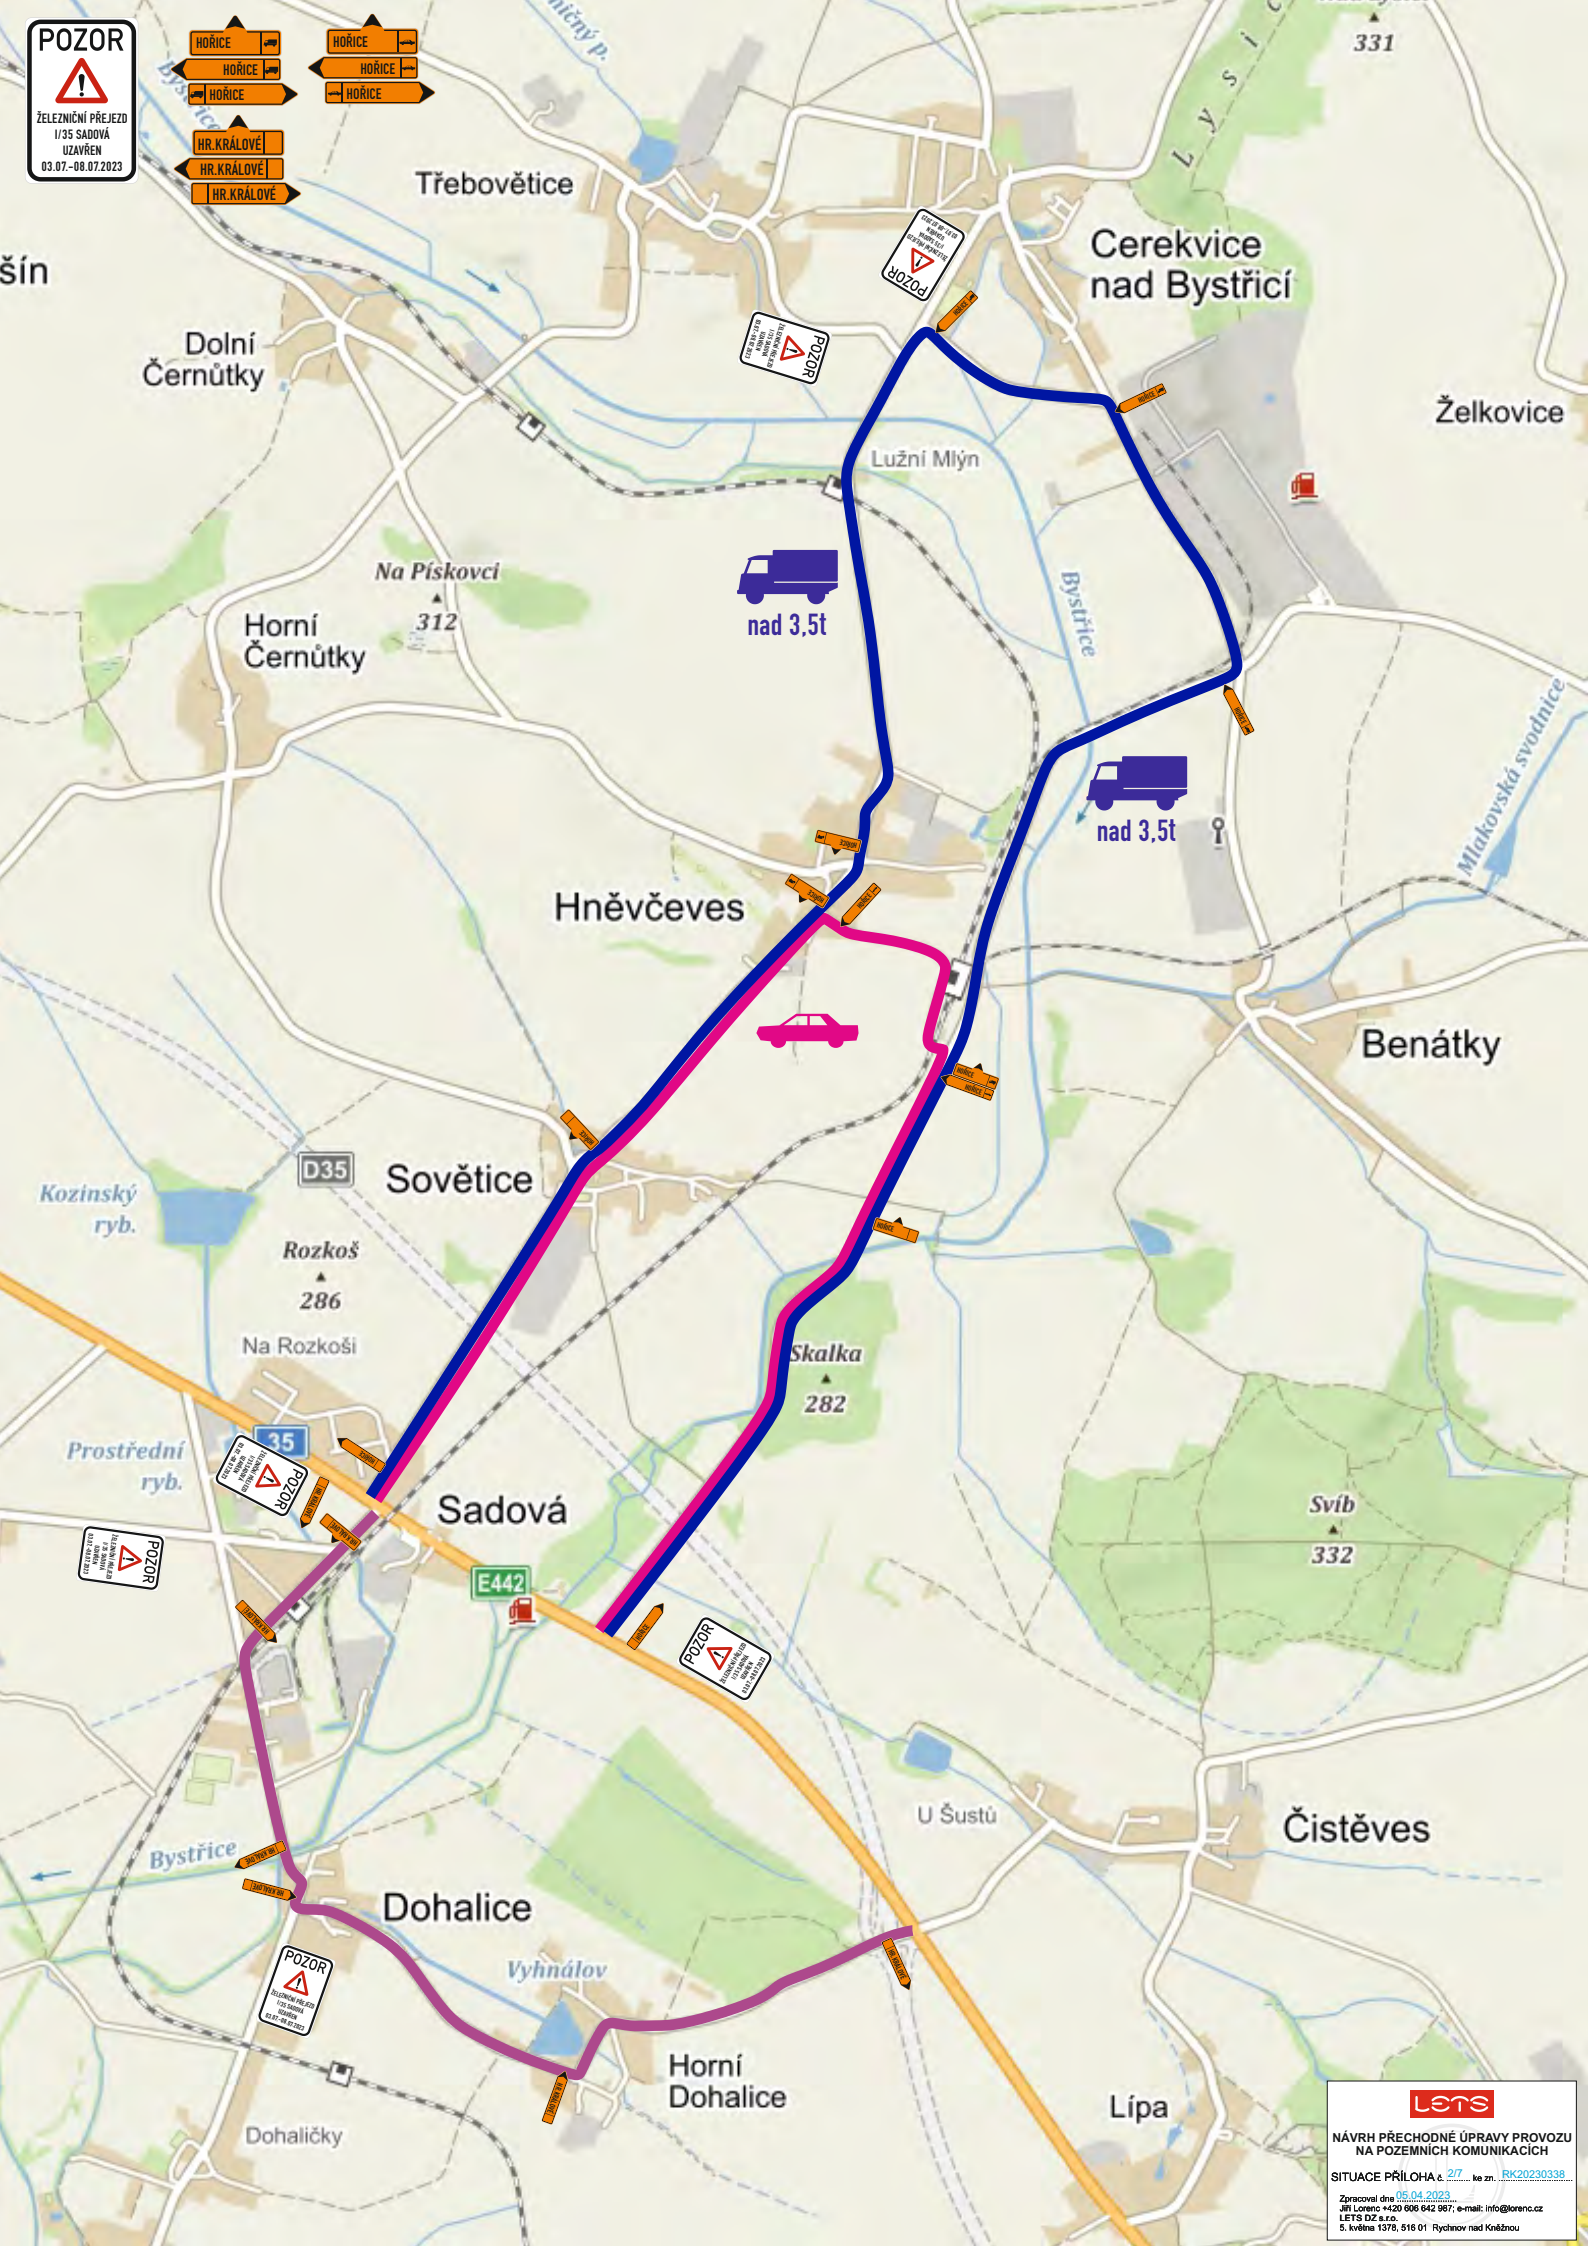

POZOR

 ŽELEZNIČNÍ PŘEJZD
 I/35 SADOVÁ
 UZAVŘEN
 03.07.–08.07.2023

HOŘICE
 HOŘICE
 HOŘICE
 HR.KRÁLOVÉ
 HR.KRÁLOVÉ
 HR.KRÁLOVÉ

Lenš
 NÁVRH PŘECHODNÉ ÚPRAVY PROVOZU
 NA POZEMNÍCH KOMUNIKACÍCH
 SITUACE PŘÍLOHA č. 2/7 ke zn. RK20230338
 Zpracoval dne 05.04.2023
 Jiří Lorenc +420 606 642 987; e-mail: info@lorenc.cz
 LETS DZ s.r.o.
 5. května 1376, 516 01 Rychnov nad Kněžnou