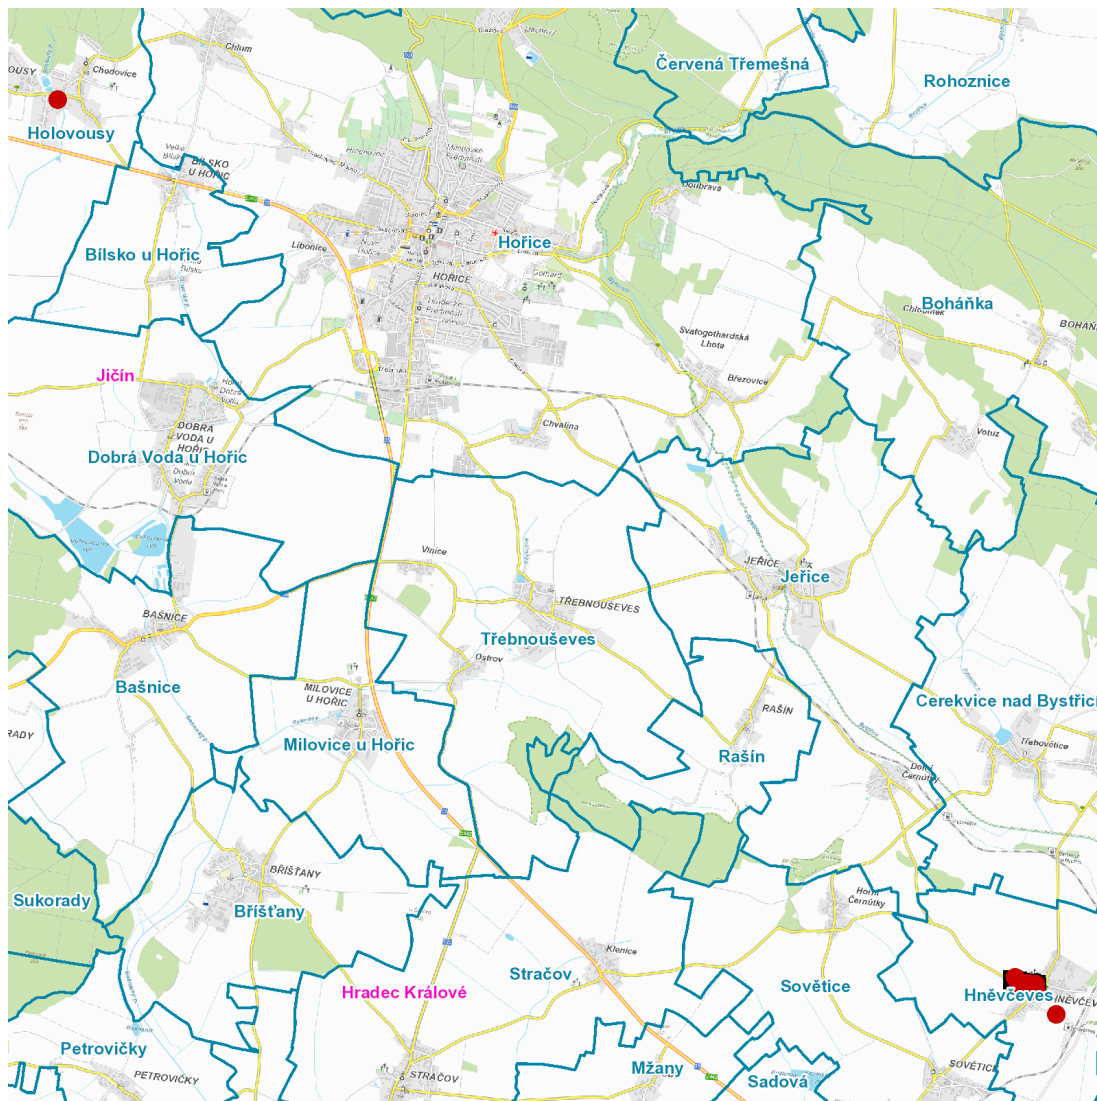

dne **23. 5. 2024** od **7:30** do **11:30** hodin

Plánovaná odstávka zahrnuje tyto lokality:**Hněvčeves (okres Hradec Králové)**

č. p. 12, 14, 15, 16, 22, 54, 68

kat. území **Hněvčeves** (kód **640026**): parcelní č. 1, 19/2, 98/2, 209

kat. území **Holovousy v Podkrkonoší** (kód **641332**): parcelní č. 162/2

UPOZORNĚNÍ

Dotčené zařízení distribuční soustavy je nutné i v době odstávky považovat za zařízení pod napětím, a proto vás žádáme o dodržení všech zásad bezpečnosti a provedení opatření potřebných k zamezení případných škod na zdraví a majetku. | Provozovatelé výroben elektřiny jsou povinni zajistit přerušeni dodávky elektřiny z výroby do vypnutého úseku distribuční soustavy.

dne 23. 5. 2024 od 7:30 do 11:30 hodin**Orientační mapový podklad odstávkou dotčených lokalit****VYSVĚTLIVKY**

- – adresy dotčené odstávkou elektřiny
- – místa připojení k elektrické síti dotčená odstávkou

INFORMACE ZASLÁNA

IDDS: wyzapft (OBEC HNĚVČEVES)

IDDS: 53kbqmc (Obec Holovousy)